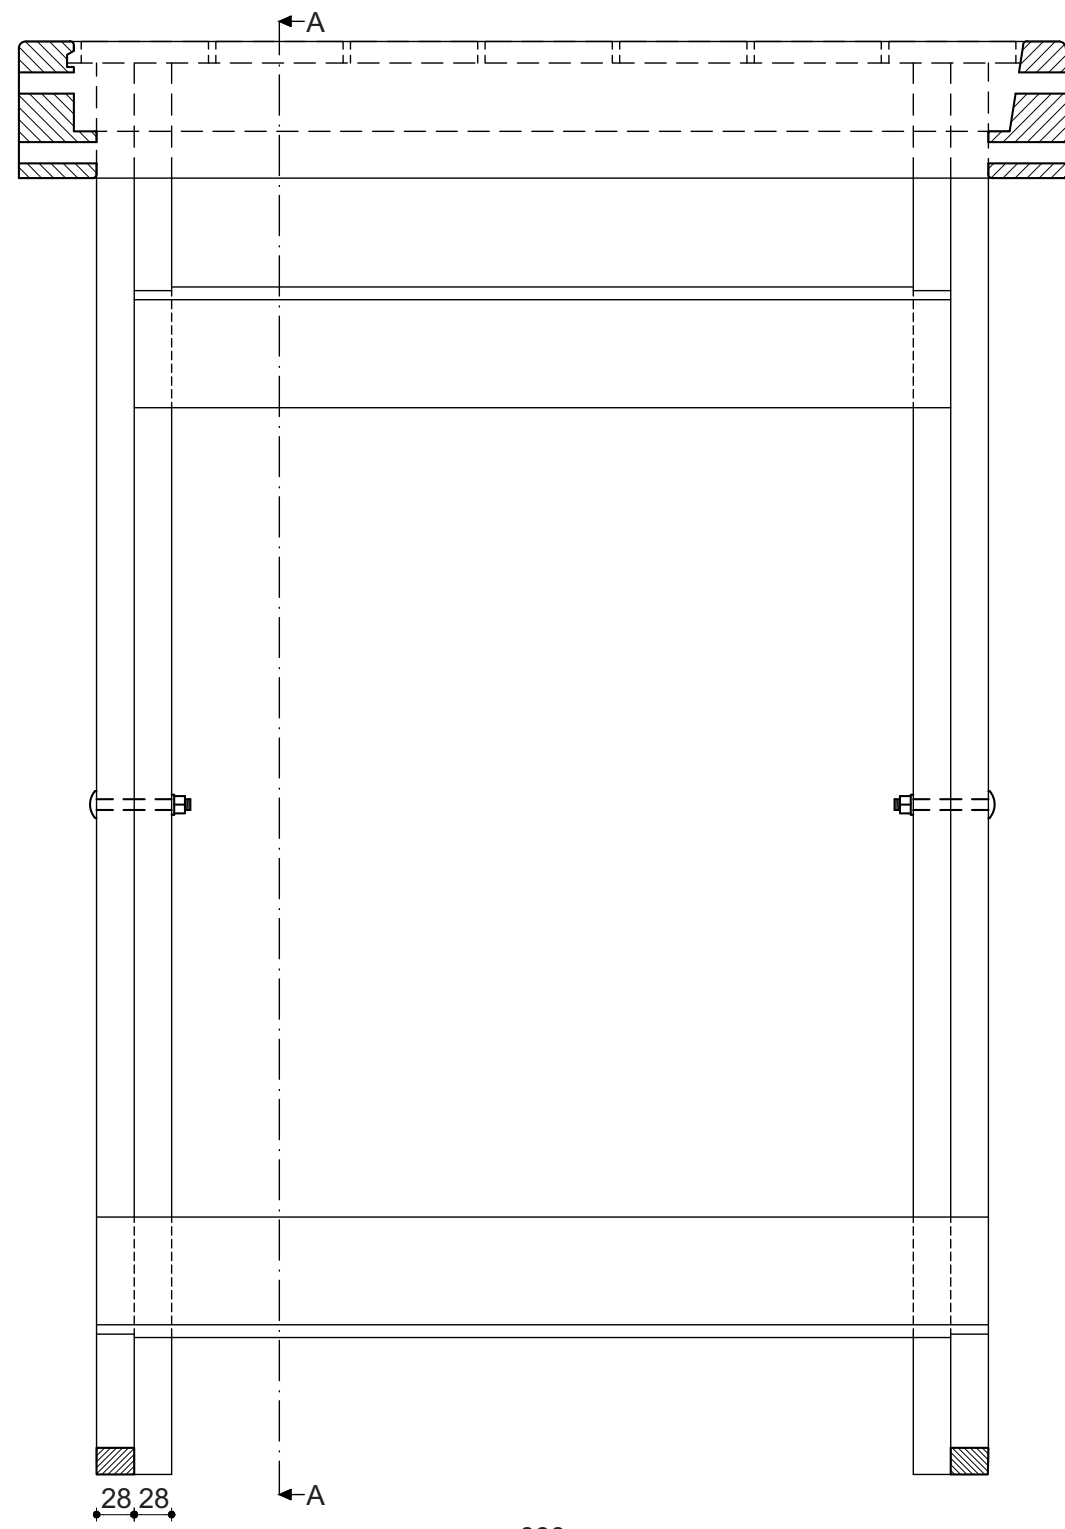

bijlage 3

Afronden met
bovenfrees R=5

Doorsnede A-A statafel

1070

Vooraanzicht statafel

Statafel	
Schaal: 1:5	Formaat : A3
Datum: 03-04-2017	