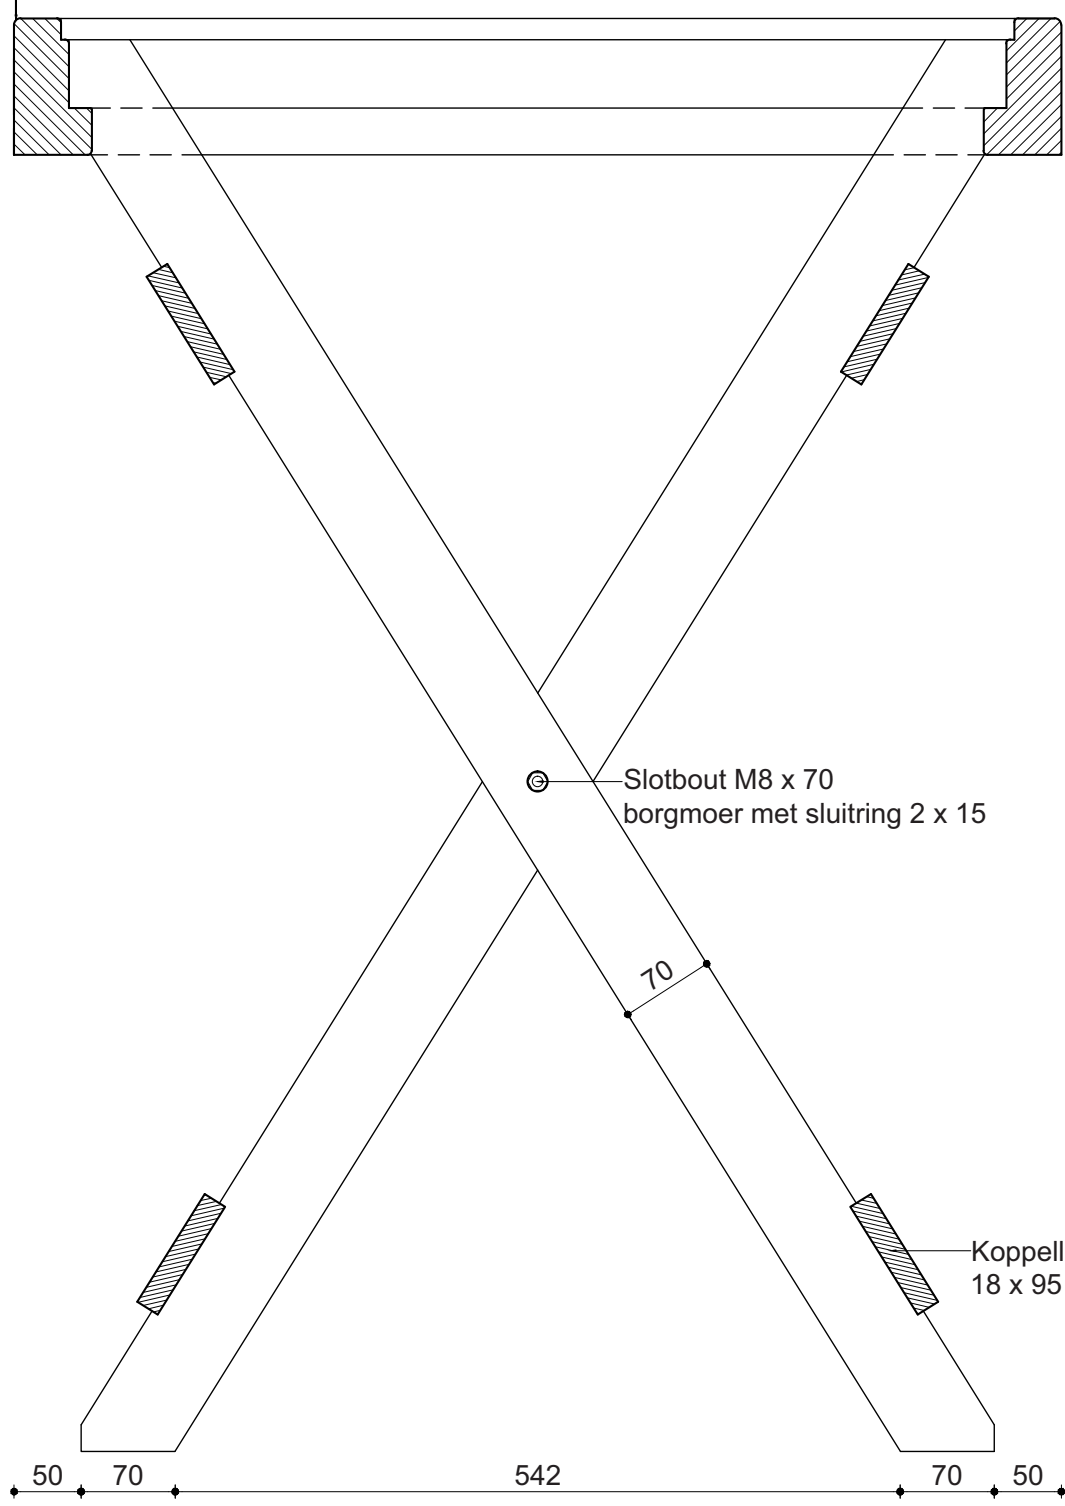

bijlage 3

Afronden met
bovenfrees R=5

Doorsnede A-A statafel

1070

Vooraanzicht statafel

Statafel	
Schaal: 1:5	Formaat : A3
Datum: 03-04-2017	